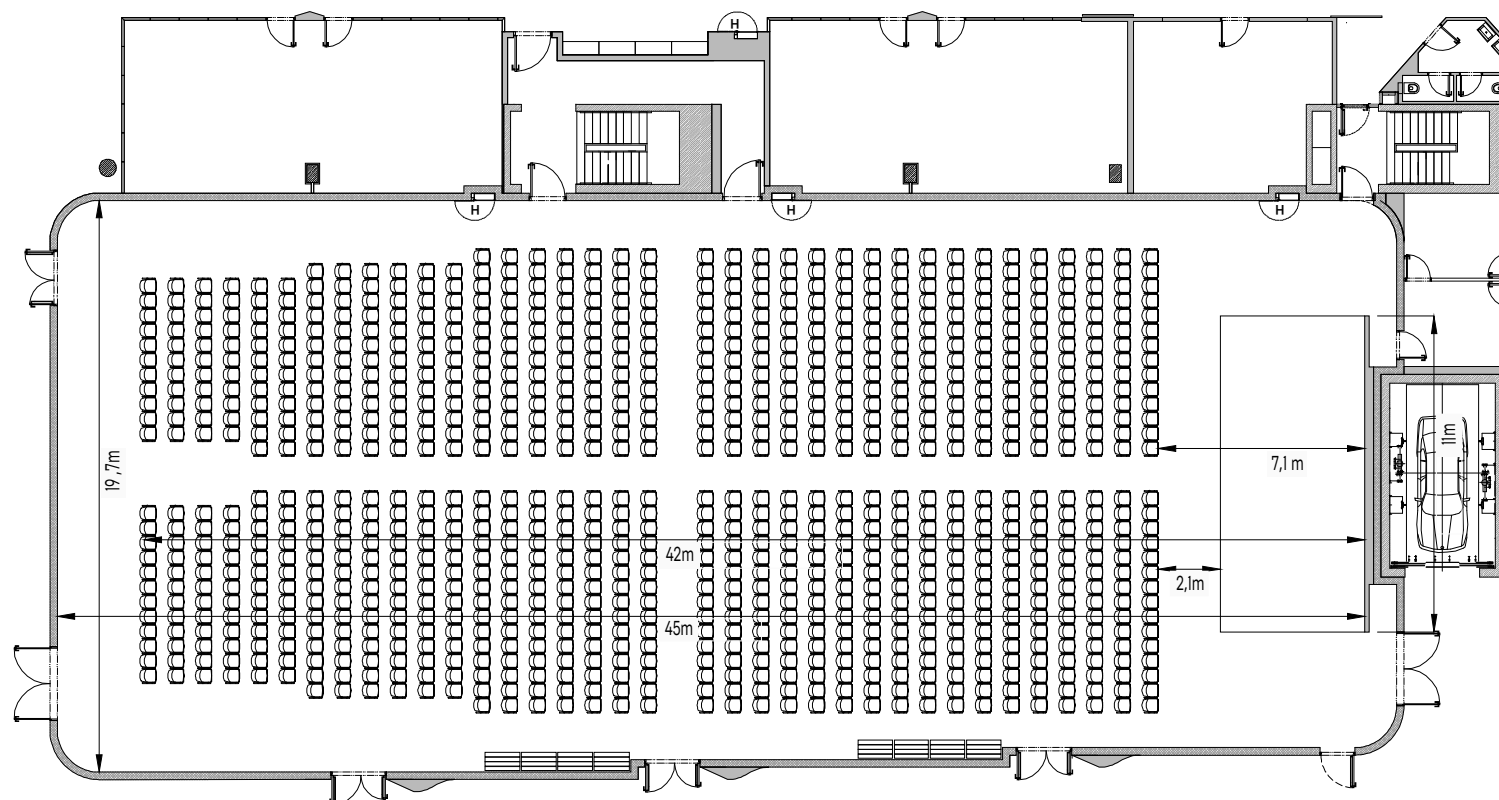

	<b>Divadlo</b>
Uspořádání	
	<b>1 000</b>
Míst	
	<b>890 m<sup>2</sup></b>
Plocha	
	<b>5,2 m</b>
Výška stropu	
	<b>490 m<sup>2</sup></b>
Výstava	
	<b>dělitelný na 3 části</b>
Flexibilita	

## Vybavení

								
Dataprojektory*	Ozvučení	mikrofon	podium výška 60cm	závěsné body	LCD obrazovka pro informační systém	wifi	přípojně zásuvky v podlaže	nasvícení sálů v různých barvách
<b>4x</b>	✓	<b>6</b>	<b>až 72m<sup>2</sup></b>	<b>70</b>	✓	<b>40 Mb/s</b> (až do 10 Gg/s)	<b>75</b> (elektro-data)	