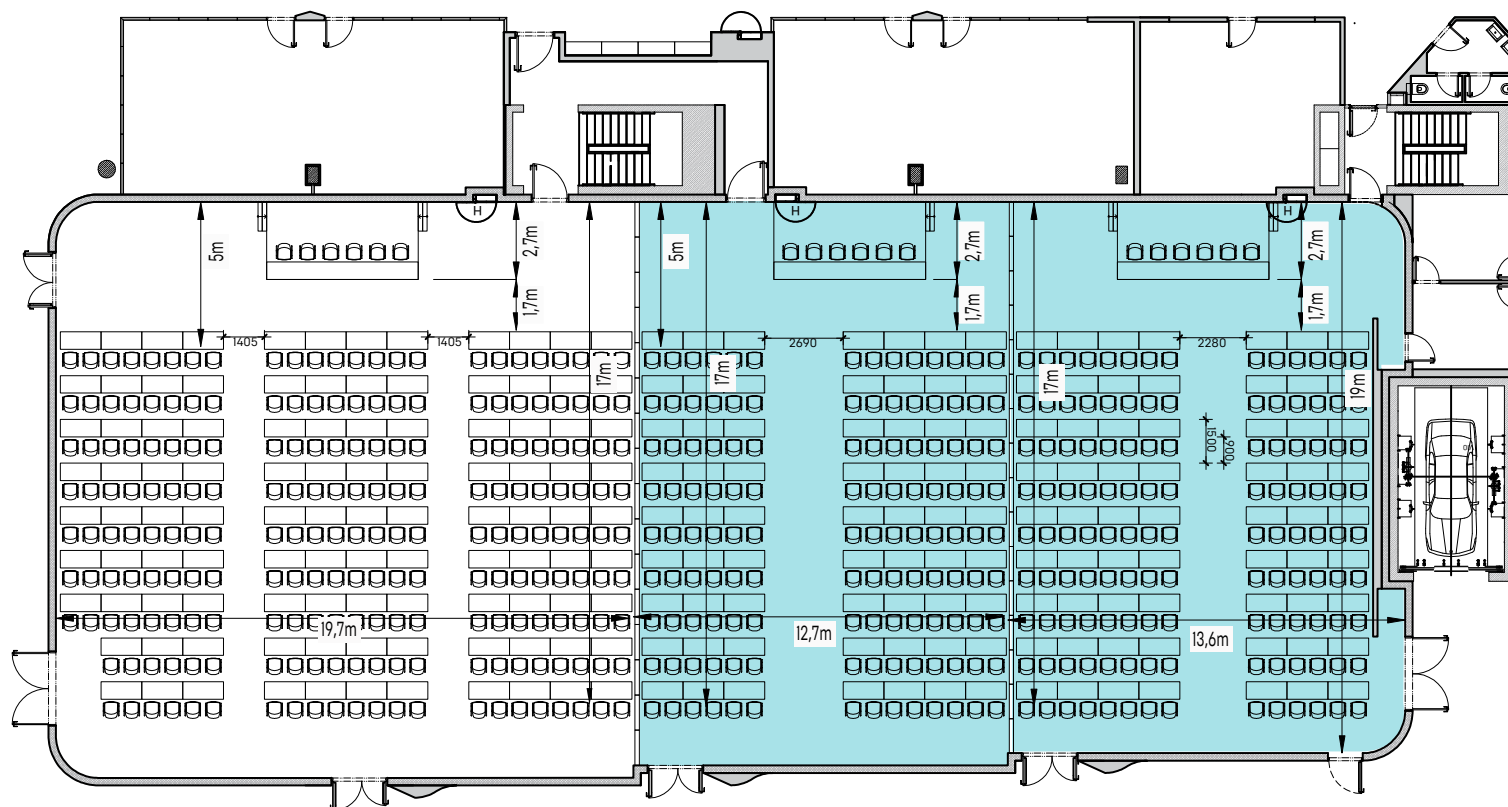

	Škola
Uspořádání	
	252
Míst	
	513 m²
Plocha	
	5,2 m
Výška stropu	
	300 m²
Výstava	
	dělitelný na 2 části
Flexibilita	

Vybavení

Dataprojektory*	Ozvučení	mikrofon	podium výška 60cm	závěsné body	LCD obrazovka pro informační systém	wifi	přípojný zásuvky v podlaže	nasvícení sálů v různých barvách
2x	✓	4	až 2x24 m²	39	✓	40 Mb/s (až do 10 Gb/s)	44 (elektro-data)	